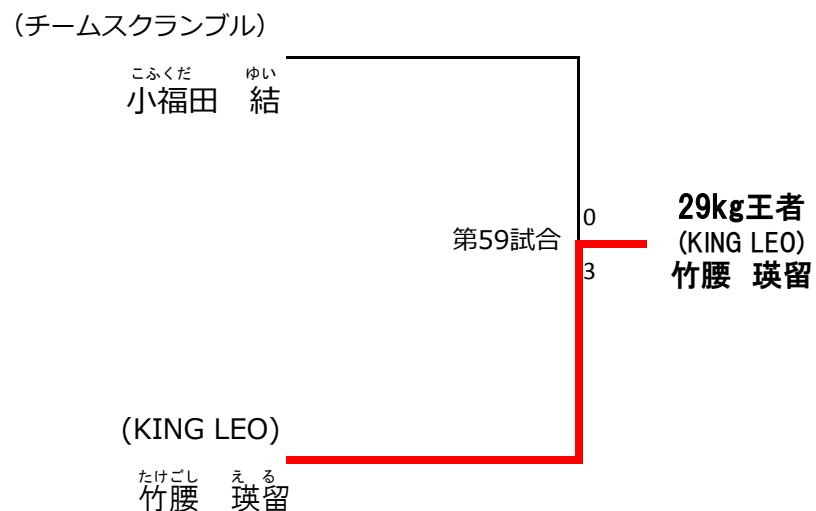

<1dayトーナメント サバイバー>

上側 赤コーナー
下側 青コーナー