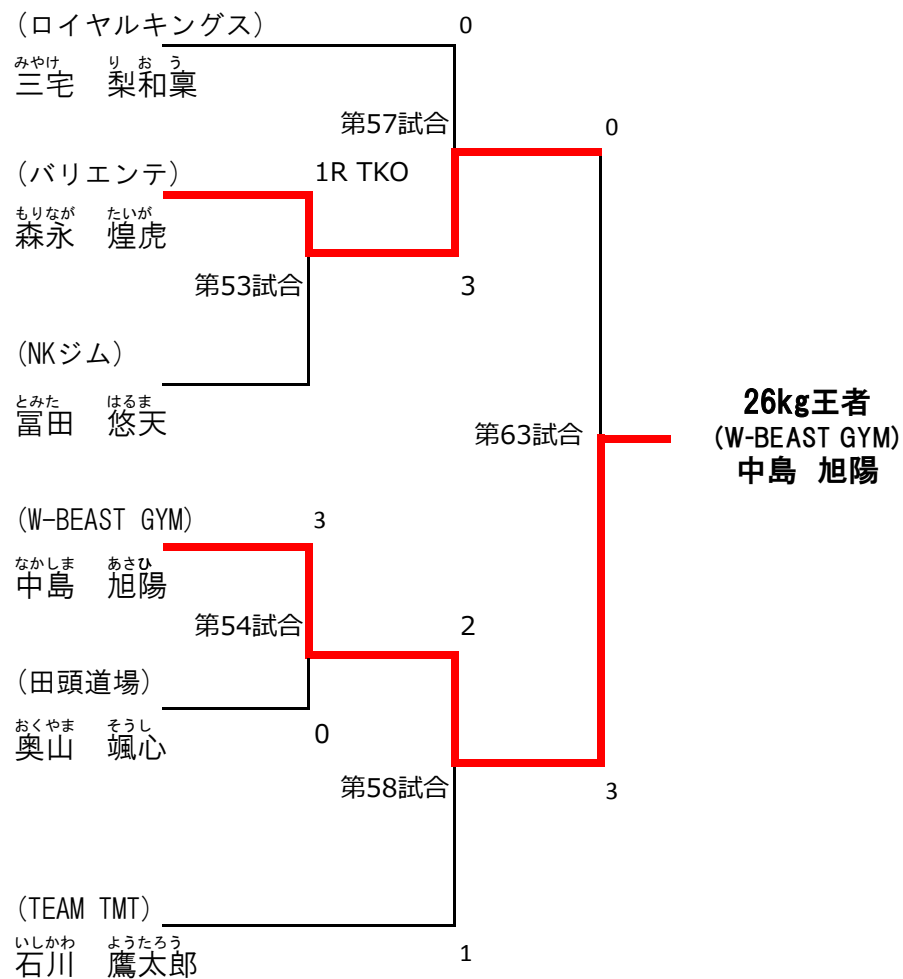

<1dayトーナメント サバイバー>

上側 赤コーナー
下側 青コーナー